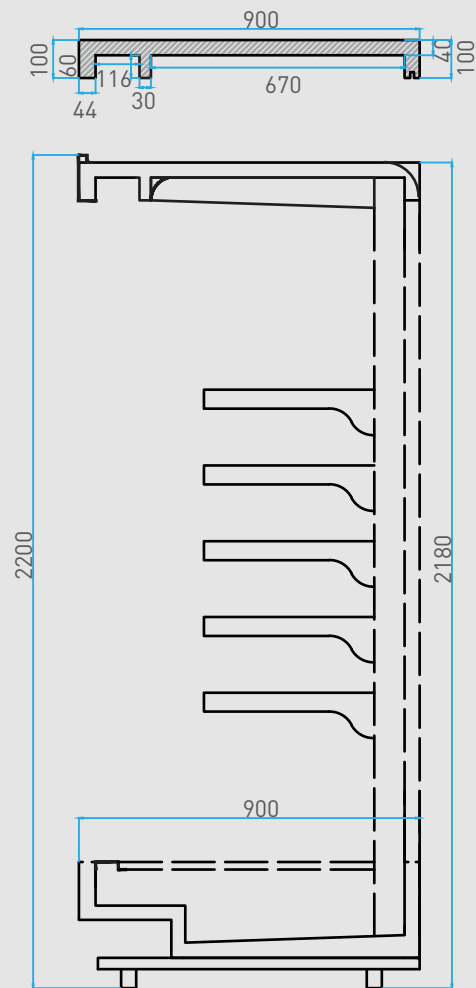

LÍNEA MURAL

eyra

CARACTERÍSTICAS PRINCIPALES

Sistema de refrigeración:

Válvula de expansión termostática

Válvula de expansión electrónica (Opcional)

- Descongelamiento eléctrico
- Sistema de iluminación LED
- Iluminación bajo estantes con protección de tubos
- Tono de iluminación según mercadería exhibida (Opcional)

ACCESORIOS

- Lateral panorámico
- Estantes adicionales
- Rejillas separadoras
- Bandeja expositora de rejilla
- Respaldo y Estantes Acero inoxidable
- Espejo superior
- Canastos para vegetales
- Color a elección

REFRIGERACIÓN INDUSTRIAL
Y COMERCIAL AUDISIO

Espora 4224 Calle 14
B1672AUN | Villa Lynch
Provincia de Buenos Aires | Argentina
T/F. +54 11 4713-3499 [Líneas Rotativas]

www.frio-audisio.com.ar